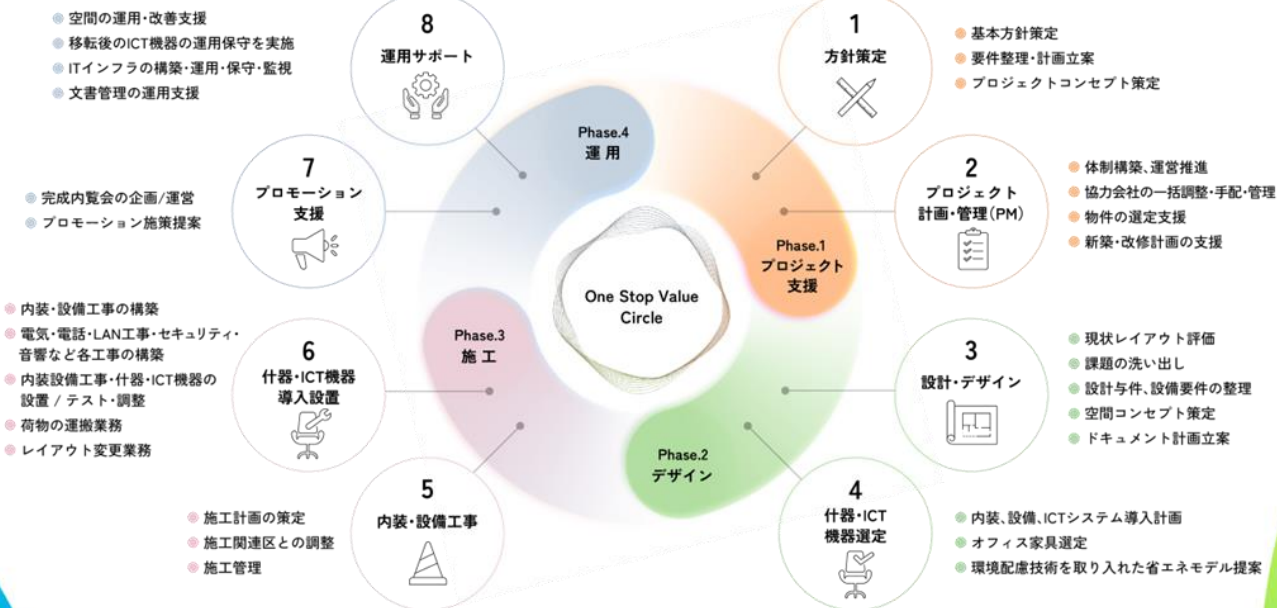

リコーグループのリソースで移転・リニューアルをワンストップでサポート。

〈移転・リニューアルのサポート全体図〉