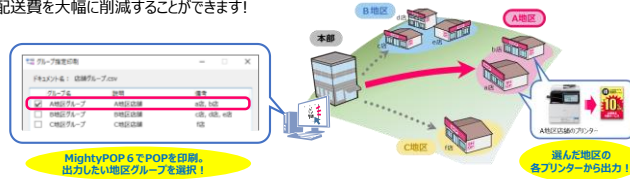

No125 RICOH Rule Based Print

RICOH MightyPOP 6にRICOH Rule Based Printを組み合わせれば、必要な店舗に直接POPやチラシを印刷可能。地区をグループ化できるので、1度の操作で複数の店舗へ一括で印刷でき、配送費を大幅に削減することができます！

MightyPOP 6でPOPを印刷、
出したい地区グループを選択！

選んだ地区の
各プリンターから出力！

No126 YourDesk フリーアドレス・座席管理