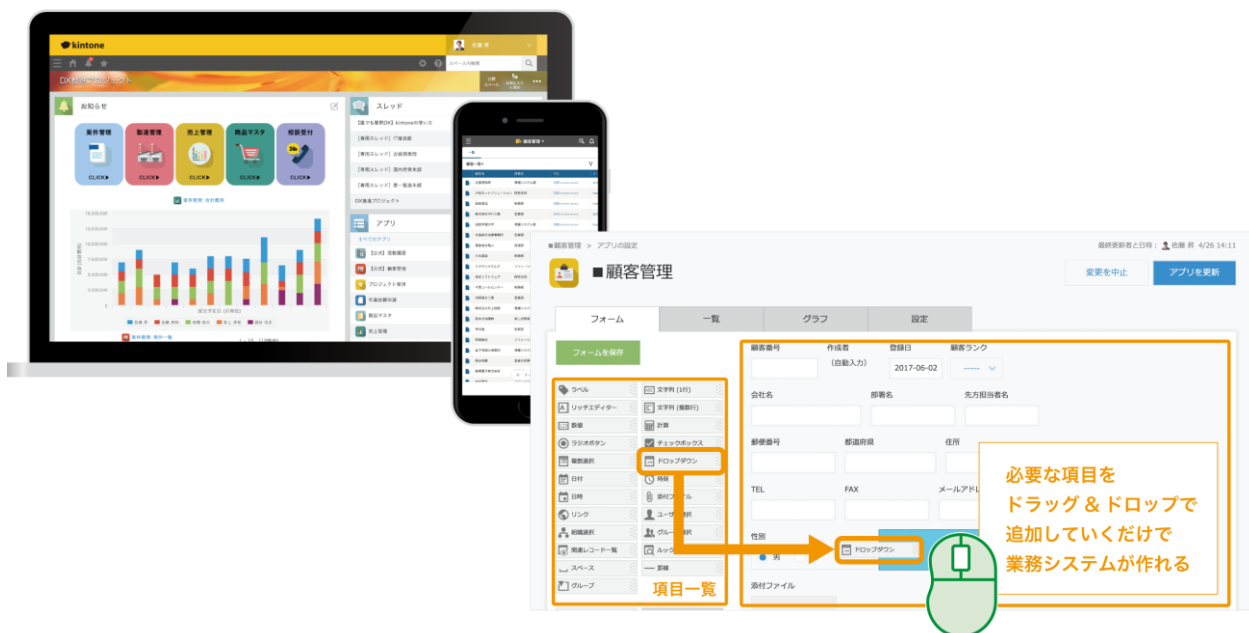

リコーは日本No.1のkintone認定資格保有者企業です！