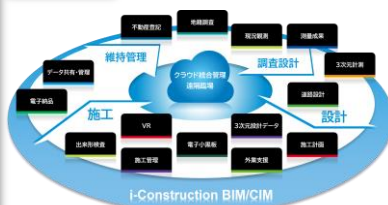

コストが見える。業務を変える。どっと儲かる。  
原価管理システム  
**どっと原価 3**

No92

山下商事 株式会社 3Dスキャナーのご提案

持ち運びやすく限りなく自動化され、直観的な操作で使用できる高い生産性を念頭に置いて設計された製品です。

No93

福井コンピュータ BIM/CIMソリューション

調査設計から維持管理までのBIM/CIMのソリューションを提供しています。群馬県のICT活用工事にお悩みの方も立ちよりください。